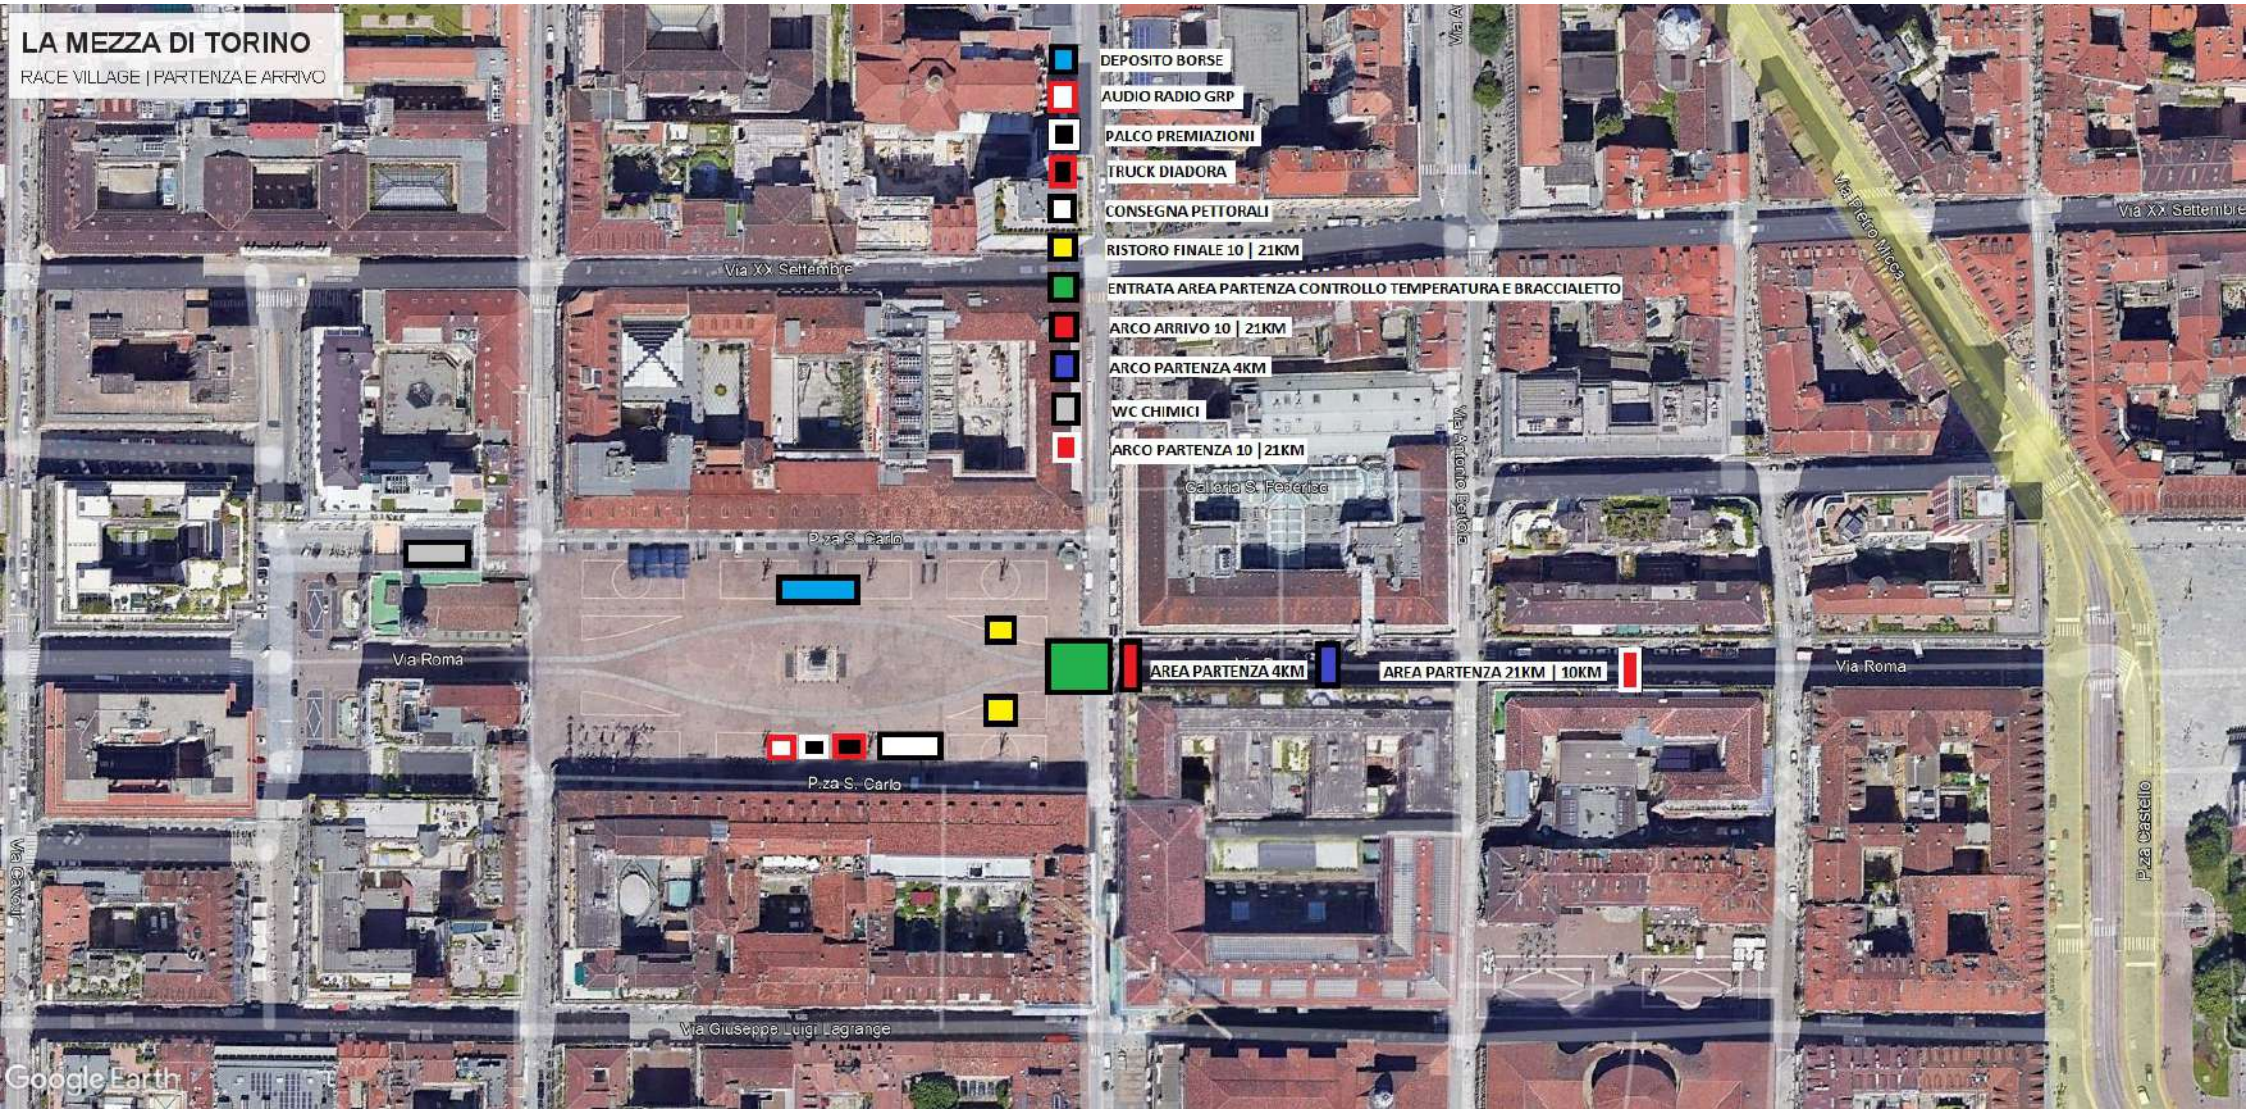

LA MEZZA DI TORINO

RACE VILLAGE | PARTENZA E ARRIVO

- DEPOSITO BORSE
- AUDIO RADIO GRP
- PALCO PREMIAZIONI
- TRUCK DIADORA
- CONSEGNA PETTORALI
- RISTORO FINALE 10 | 21KM
- ENTRATA AREA PARTENZA CONTROLLO TEMPERATURA E BRACCIALETTO
- ARCO ARRIVO 10 | 21KM
- ARCO PARTENZA 4KM
- WC CHIMICI
- ARCO PARTENZA 10 | 21KM
- AREA PARTENZA 4KM
- AREA PARTENZA 21KM | 10KM